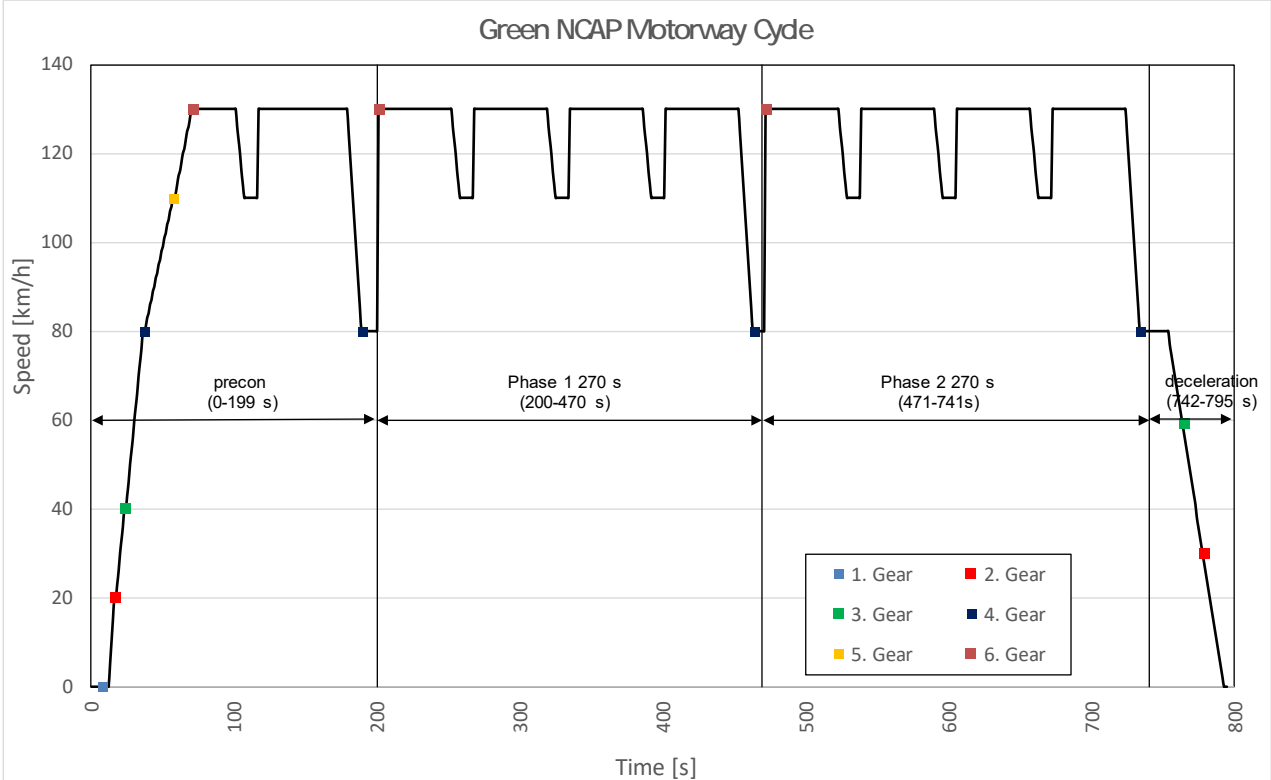

Figure A 5/1: Green NCAP Motorway Cycle

Remark: Accelerations from 110 km/h up to 130 km/h have to be driven in the highest applicable gear – not necessarily the 6th as shown in the graphics.

Table A5/1: Green NCAP Motorway Cycle

Time in s	Speed in km/h	Time in s	Speed in km/h	Time in s	Speed in km/h	Time in s	Speed in km/h
0	0	47	92	94	130	141	130
1	0	48	93	95	130	142	130
2	0	49	95	96	130	143	130
3	0	50	96	97	130	144	130
4	0	51	98	98	130	145	130
5	0	52	99	99	130	146	130
6	0	53	101	100	130	147	130
7	0	54	102	101	130	148	130
8	0	55	104	102	130	149	130
9	0	56	105	103	130	150	130
10	0	57	107	104	126	151	130

Time in s	Speed in km/h	Time in s	Speed in km/h	Time in s	Speed in km/h	Time in s	Speed in km/h
11	0	58	108	105	123	152	130
12	0	59	110	106	120	153	130
13	5	60	110	107	116	154	130
14	10	61	111	108	113	155	130
15	15	62	113	109	110	156	130
16	20	63	115	110	110	157	130
17	20	64	116	111	110	158	130
18	23	65	118	112	110	159	130
19	26	66	120	113	110	160	130
20	30	67	121	114	110	161	130
21	33	68	123	115	110	162	130
22	36	69	125	116	110	163	130
23	40	70	126	117	110	164	130
24	40	71	128	118	110	165	130
25	43	72	130	119	130	166	130
26	46	73	130	120	130	167	130
27	50	74	130	121	130	168	130
28	53	75	130	122	130	169	130
29	56	76	130	123	130	170	130
30	60	77	130	124	130	171	130
31	63	78	130	125	130	172	130
32	66	79	130	126	130	173	130
33	70	80	130	127	130	174	130
34	73	81	130	128	130	175	130
35	76	82	130	129	130	176	130
36	80	83	130	130	130	177	130
37	80	84	130	131	130	178	130
38	81	85	130	132	130	179	130